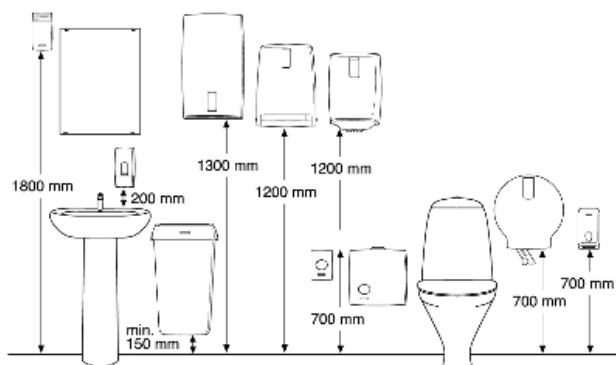

Katrin Inclusive System Toilet Dispenser - White

104582

- Rymmer 2 rullar
- När den ena rullen är slut faller den andra ner automatiskt
- Dispensern har justerbar broms
- Lättare att komma åt pappret på framsidan av dispenseröppningen
- Material; ABS (Acrylonitrile butadiene styrene), PC (Polycarbonate), POM (Polyoxymethylene)

y 1272 mm

z 1200 mm

102

131,3 kg

6414300104599

Matt och installation

Relaterade produkter

103424
**Katrin Classic
 System Toilet 800
 ECO**