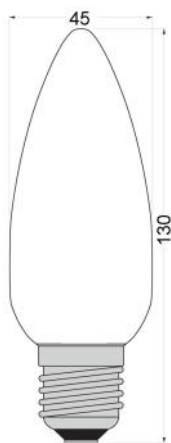

Kirkekerte

Det enestående bløde lys fremhæver rummets kvaliteter og skaber en intens atmosfære. Den særlige lystone, der harmonerer perfekt med messinginventar og stearinlys, er dannet af kirkepærens lange filamenter.

061020

Produktdatablad

240V 250 lumen

Varenummer	28019
Effekt	3,5W
Sokkel	E27
Gennemsnitlig levetid	15.000 timer
Antal tænd/sluk	100.000
Antal LED	4
Længde på LED	58mm
Målt lumenstrøm	250 lumen
Farvetemperatur	2200K
Farvegengivelsesindeks (CRI)	>90 Ra
Power-faktor	>0,9
Farvekonsistens i MacAdam-ellipser	6
Flimmer (Pst LM)	0,32
Stroboskopeffekt (SVM)	2,98
Energiklasse	G
Energiforbrug	4 kWh/1000h
Dæmpbar	Ja
EAN	5708995280197
Pakning	1/5/50
Diameter/længde	45mm/130mm
Nettovægt	32g
Glaskolbe	Klar